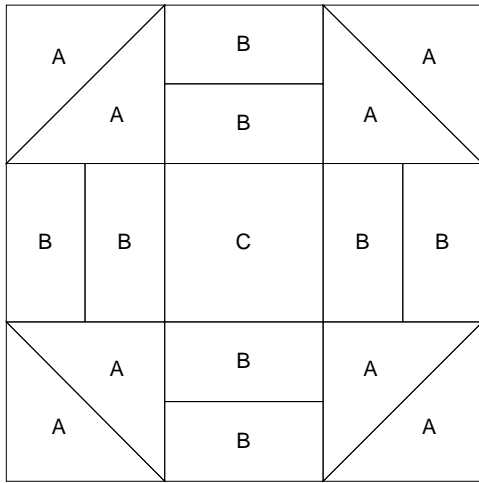

20 Churn Dash EQ5

Key Block (31/50 actual size)

Cutting Diagrams