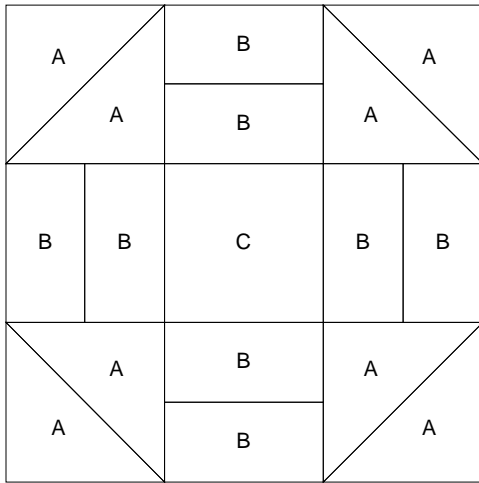

20 Churn Dash EQ5

Key Block (71/100 actual size)

Cutting Diagrams